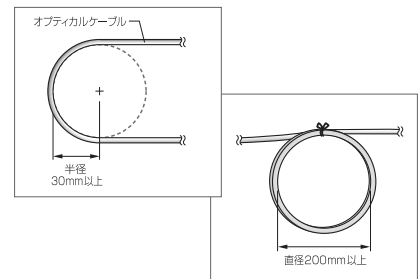

オプティカルデジタルケーブル(TOS →4PIN)

AT-RS91RX/6.0 6.0m

¥33,600. (税抜 ¥32,000.)

AT-RS91RX/3.0 3.0m

¥28,350. (税抜 ¥27,000.)

- オールプラスチックファイバー (APF)
シングルコア Φ1mmで高忠実度伝送
- 2重樹脂被覆構成とマグネシウムウイスカー配合外被で、
不要振動抑制を徹底し高音質をサポート
- 端末平面加工で、高効率伝送を実現
- 最大85℃までの耐熱仕様

●構造図

取り付け上の注意

- ケーブルを機器に接続する際は、先端にキャップが付いていますのでキャップを必ず取り外してください。
- ケーブルは、プラグの根元に力がかからないように固定してください。
- ケーブルは鋭く折り曲げないでください。
やむを得なく小さく曲がる場合には半径30mm以下にならないようにしてください。
※小さく折り曲げると、ファイバーの断線や、ケーブルの劣化を招き、
光の伝達が妨げられ音質に影響を与えたり、音が出なくなる可能性があります。
- 余った線の引き回しについては、直径200mm以上のループ(巻き)にして
ケーブルに圧力がかからないようにしてください。
- ケーブルを外す場合は、プラグ部を持って引っ張ってください。
直接ケーブルを引っ張るとケーブルが破損する恐れがあります。